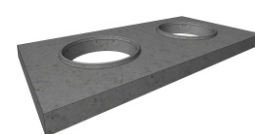

TVÁRNICE P2+š
360x810x200 mm

Keramické vložky a doplňky:

KOMÍNOVÁ VLOŽKA

L=330 mm / ø160, ø180, ø200

ODBOČKA 90°

L=660 mm / ø160, ø180, ø200

ODBOČKA 45°

L=660 mm / ø160, ø180, ø200

STŘÍŠKA P1 s šachtou

500x630x50 mm

STŘÍŠKA P2

460x780x50 mm

STŘÍŠKA P2 pro zateplení

600x920x50 mm

STŘÍŠKA P2 s šachtou

500x950x50 mm

Zakončení komína:

KERAMICKÝ KÓNUS

ø160, ø180, ø200

NEREZOVÝ KÓNUS

ø160, ø180, ø200

NEREZOVÝ NAPOLEÓN

P1, P1+š, P2, P2+š

NEREZOVÁ STŘÍŠKA