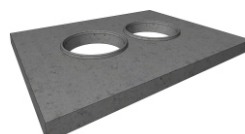

TVÁRNICE P2+š
360x810x200 mm

Keramické vložky a doplňky:

KOMÍNOVÁ VLOŽKA

L=330 mm / ø160, ø180, ø200

ODBOČKA 90°

L=660 mm / ø160, ø180, ø200

ODBOČKA 45°

L=660 mm / ø160, ø180, ø200

STŘÍŠKA P1 s šachtou

500x630x50 mm

STŘÍŠKA P2

460x780x50 mm

STŘÍŠKA P2 pro zateplení

600x920x50 mm

STŘÍŠKA P2 s šachtou

500x950x50 mm

Zakončení komína:

KERAMICKÝ KÓNUS

ø160, ø180, ø200

NEREZOVÝ KÓNUS

ø160, ø180, ø200

NEREZOVÝ NAPOLEÓN

P1, P1+š, P2, P2+š

NEREZOVÁ STŘÍŠKA