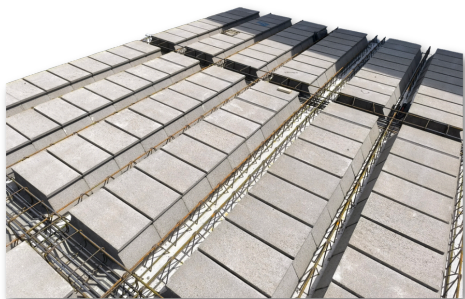

Stropní systém TREK

od 650,- Kč/m²