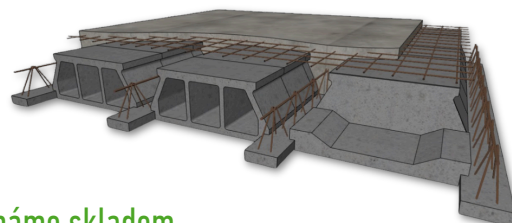

návrh zdarma • 99% máme skladem